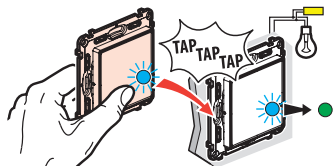

3. LÉPÉS

INTELLIGENS CSATLAKOZÓ ALJZATOK, KAPCSOLÓK ÉS REDŐNYVEZÉRLŐK KONFIGURÁLÁSA

A központi egység közelében, tartsa lenyomva a vezeték nélküli főkapcsoló közepét, amíg a zöld LED fel nem villan, utána engedje fel a kapcsolót.

>> A központi egységen és a többi terméken lévő jelzőfény folyamatos zöld fényvel világítani kezd.

>> A termékeken a jelzőfény zöld fényvel világítani kezd

5. LÉPÉS

VEZETÉK NÉLKÜLI ESZKÖZÖK PÁROSÍTÁSA

Tartsa lenyomva a kapcsoló közepét, majd 3 koppintással érintse hozzá a párosítani kívánt eszközökhöz.