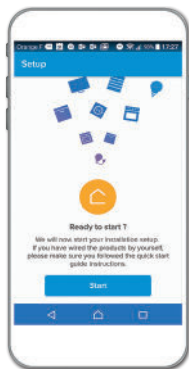

Valena™ Life/Allure Netatmo illeszkedik új és meglévő lakásokhoz egyaránt Moduláris, könnyen személyre szabható intelligens megoldás

HOME + CONTROL ALKALMAZÁS

Ingyenes, intuitív alkalmazás, mely segít az otthoni rendszer telepítésében, és az eszközök, beállítások és forgatókönyvek testreszabásában.

INTELLIGENS REDŐNYKAPCSOLÓ

Vezérelje redőnyeit otthonról, távolról az okostelefonon keresztül vagy hangvezérléssel.

INTELLIGENS CSATLAKOZÓ ALJZAT

Az eszköz képes mérni a pillanatnyi és a teljes fogyasztást. A Home + Control alkalmazáson keresztül is vezérelhető, felügyelhető.

INTELLIGENS MIKROMODUL

Közvetlenül a fényforrásokhoz szerelhető. Egy vagy több vezeték nélküli kapcsolóval és / vagy hagyományos nyomógombokkal vezérelhető.

VEZETÉK NÉLKÜLI REDŐNYKAPCSOLÓ

Intelligens redőnykapcsoló vezérléséhez, mellyel akár központosíthatjuk otthonunk redőnyvezérlését is.

VEZETÉK NÉLKÜLI SZCENÁRIÓ KAPCSOLÓ

Egy gombnyomással kapcsolhatjuk otthonunk világítását, vezérelhetjük a redőnyöket, továbbá a csatlakozó aljzatok segítségével az elektromos berendezéseket is.

AZ INTELLIGENS TERMÉKEK
A VALENA™ LIFE ÉS VALENA™ ALLURE
TERMÉKCSALÁD RÉSZÉT KÉPEZIK