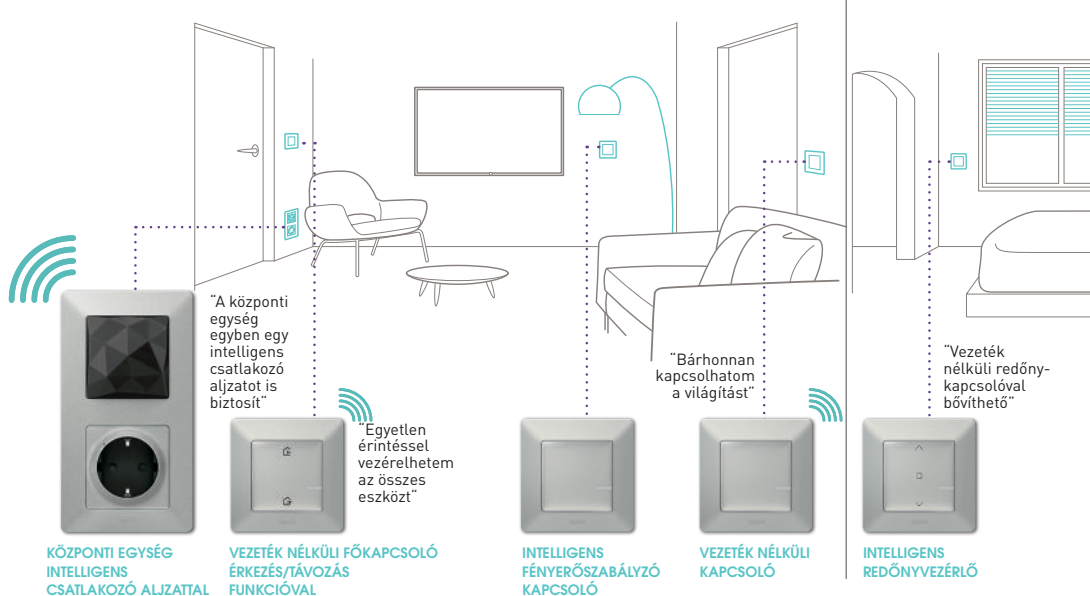

ÉS/VAGY

CSATLAKOZÓ ALJZAT VEZÉRLŐ SZETT

Intelligens csatlakozó aljzat

Vezeték nélküli kapcsoló

ÉS/VAGY

TOVÁBBI KIEGÉSZÍTŐ TERMÉKEK

Vezérelhető mikromodul

ÉS/VAGY

Főkapcsoló Érzézés/Távozás funkcióval

Szenárió kapcsoló Ébredés/Alvás funkcióval

2

PÁROSÍTOTT SZETTEK

ELŐZETESEN ÖSSZEPÁROSÍTOTT SZETTEK

Világításvezérlő szett

Redőnyvezérlő szett

VALENA™ LIFE/ALLURE NETATMO

INTELLIGENS OTTHON, KÖNNYEDÉN

1

ELSŐ LÉPÉS A KEZDŐ CSOMAG TELEPÍTÉSE

— KEZDŐ CSOMAG —

Valena™ Life/Allure Netatmo illeszkedik új és meglévő lakásokhoz egyaránt Moduláris, könnyen személyre szabható intelligens megoldás