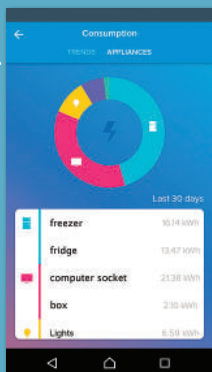

AMIVEL SOKAT SPÓROLHAT

Tegye kényelmessé hétköznapjait, miközben pénz és energiát spórol. A Home + Control applikációban részletesen nyomon követheti otthona energiafogyasztását. Ellenőrizzen külön egy eszközt, vagy a rendszer teljes energiafogyasztását és optimalizálja könnyedén a háztartás energiahatékonyságát.

HOME + CONTROL
Kövesse nyomon és optimalizálja otthona energiafogyasztását