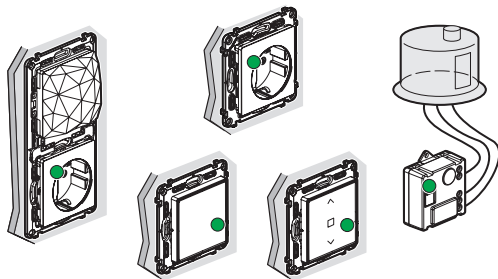

Valena™ Life/Allure Netatmo illeszkedik új és meglévő lakásokhoz egyaránt Moduláris, könnyen személyre szabható intelligens megoldás

3. LÉPÉS

INTELLIGENS CSATLAKOZÓ ALJZATOK, KAPCSOLÓK ÉS REDŐNYVEZÉRLŐK KONFIGURÁLÁSA

A központi egység közelében, tartsa lenyomva a vezeték nélküli főkapcsoló közepét, amíg a zöld LED fel nem villan, utána engedje fel a kapcsolót.

>> A központi egységen és a többi terméken lévő jelzőfény folyamatos zöld fényvel világítani kezd.

>> A termékeken a jelzőfény zöld fényvel világítani kezd

5. LÉPÉS

VEZETÉK NÉLKÜLI ESZKÖZÖK PÁROSÍTÁSA

Tartsa lenyomva a kapcsoló közepét, majd 3 koppintással érintse hozzá a párosítani kívánt eszközökhöz.

>> A LED-es jelzőfények gyors kék színű villogás után rövid időre stabil kék színre váltanak. A vezeték nélküli eszközön a LED kiárad, a vezetékes intelligens eszköz jelzőfénye visszavált zöld színűre.

6. LÉPÉS

TELEPÍTÉS BEFEJÉZÉSE

Rövid ideig, középen tartsa lenyomva a vezeték nélküli főkapcsolót.

>> A termékeken lévő jelzőfények kiáradnak. A hálózat sikeresen létrejött

⌚ A rendszer felhúzza a redőnyöket, az általunk beállított forgatókönyvnek megfelelően

⌚ A rádió is bekapcsol a reggeli hírekkel