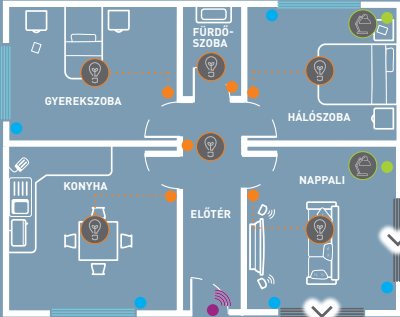

⌚ A rádió is bekapcsol a reggeli hírekkel

Valena Life/Allure Netatmo

kezdő csomag

Intelligens rendszer telepítéséhez nélkülözhetetlen a kezdő csomag megvásárlása.

TIPPEK FORGATÓKÖNYVEK LÉTREHOZÁSÁHOZ

Az alábbi forgatókönyv ötleteket a Home + Control applikáción keresztül konfigurálhatjuk és aktiválhatjuk. A telepített intelligens eszközök vezérlik a világítást, lámpákat, elektromos berendezéseket és redőnyöket.