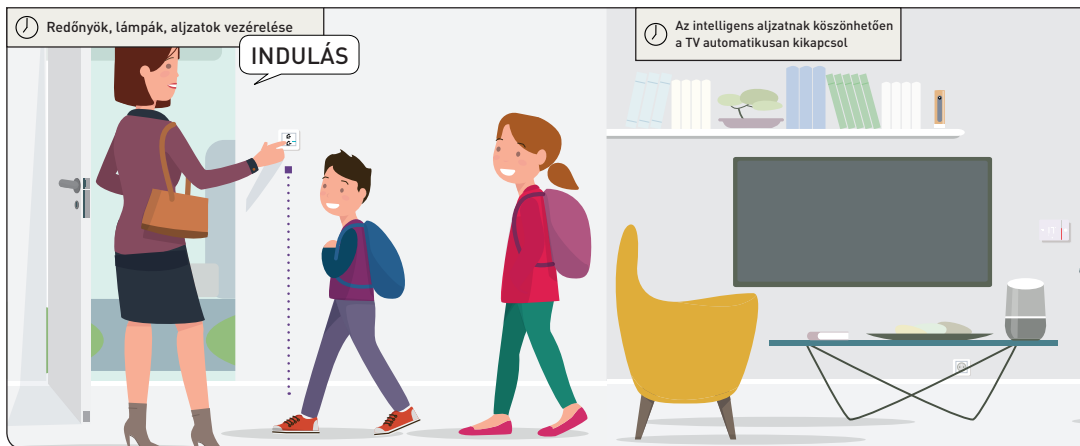

INTELLIGENS OTTHON, KÖNNYEDÉN

1

ELSŐ LÉPÉS A KEZDŐ CSOMAG TELEPÍTÉSE

— KEZDŐ CSOMAG —

Valena™ Life/Allure Netatmo illeszkedik új és meglévő lakásokhoz egyaránt Moduláris, könnyen személyre szabható intelligens megoldás