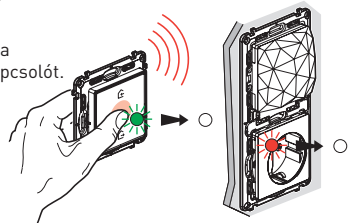

>> A termékeken lévő piros jelzőfény folyamatosan vilgítani kezd.

2. LÉPÉS

ÜZEMELJE BE A VEZETÉK NÉLKÜLI FŐKAPCSOLÓT

Távolítsa el az elemről a védőfóliát.

Rövid ideig tartsa lenyomva a főkapcsolót.

>> A LED-es jelzőfény zölden felvillog, majd lekapcsol.
>> A központi egységen található jelzőfény szintén kikapcsol.

VEZETÉK NÉLKÜLI ESZKÖZÖK PÁROSÍTÁSA

4. LÉPÉS

VEZETÉK NÉLKÜLI ESZKÖZÖK AKTIVÁLÁSA

Távolítsa el a védőfóliákat.

Aktiváláshoz röviden nyomja meg a kapcsolókat.

>> A jelzőfény rövid ideig zölden villog, majd kialszik