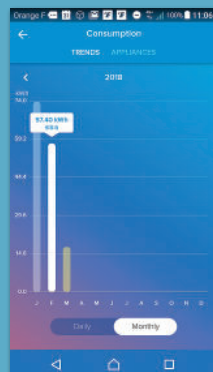

AMIVEL SOKAT SPÓROLHAT

Tegye kényelmessé hétköznapjait, miközben pénz és energiát spórol. A Home + Control applikációban részletesen nyomon követheti otthona energiafogyasztását. Ellenőrizzen külön egy eszközt, vagy a rendszer teljes energiafogyasztását és optimalizálja könnyedén a háztartás energiahatékonyságát.

HOME + CONTROL
Kövesse nyomon és optimalizálja otthona energiafogyasztását