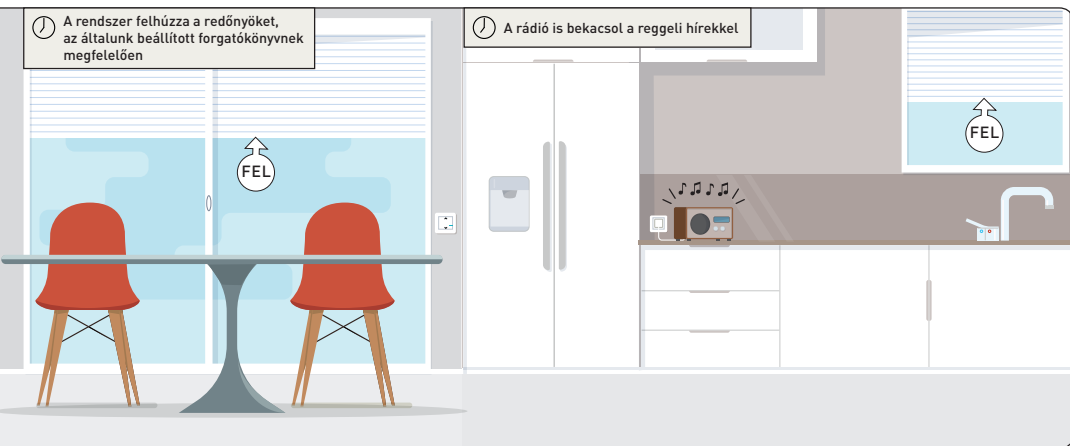

6. LÉPÉS

TELEPÍTÉS BEFEJÉZÉSE

Rövid ideig, középen tartsa lenyomva a vezeték nélküli főkapcsolót.

>> A termékeken lévő jelzőfények kiáradnak. A hálózat sikeresen létrejött

⌚ A rendszer felhúzza a redőnyöket, az általunk beállított forgatókönyvnek megfelelően

⌚ A rádió is bekapcsol a reggeli hírekkel

Valena Life/Allure Netatmo

kezdő csomag

Intelligens rendszer telepítéséhez nélkülözhetetlen a kezdő csomag megvásárlása.

TIPPEK FORGATÓKÖNYVEK LÉTREHOZÁSÁHOZ

Az alábbi forgatókönyv ötleteket a Home + Control applikáción keresztül konfigurálhatjuk és aktiválhatjuk. A telepített intelligens eszközök vezérlik a világítást, lámpákat, elektromos berendezéseket és redőnyöket.