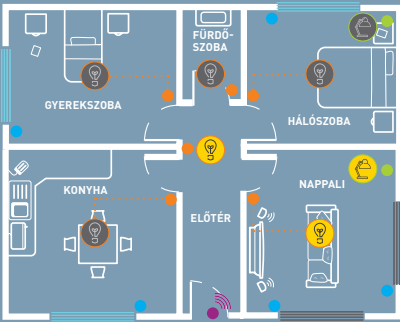

⌚ A rádió is bekapcsol a reggeli hírekkel

Valena Life/Allure Netatmo

kezdő csomag

Intelligens rendszer telepítéséhez nélkülözhetetlen a kezdő csomag megvásárlása.

TIPPEK FORGATÓKÖNYVEK LÉTREHOZÁSÁHOZ

Az alábbi forgatókönyv ötleteket a Home + Control applikáción keresztül konfigurálhatjuk és aktiválhatjuk. A telepített intelligens eszközök vezérlik a világítást, lámpákat, elektromos berendezéseket és redőnyöket.