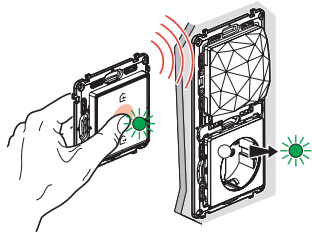

VEZETÉK NÉLKÜLI ESZKÖZÖK PÁROSÍTÁSA

4. LÉPÉS

VEZETÉK NÉLKÜLI ESZKÖZÖK AKTIVÁLÁSA

Távolítsa el a védőfóliákat.

Aktiváláshoz röviden nyomja meg a kapcsolókat.

>> A jelzőfény rövid ideig zölden villog, majd kialszik

⌚ Hálószoba, nappali, étkező és konyha: központilag vezérelt eszközök egy gombnyomással irányíthatóak.

ÉBRESZTŐ

⌚ A TV bekapcsol

Valena™ Life/Allure Netatmo illeszkedik új és meglévő lakásokhoz egyaránt Moduláris, könnyen személyre szabható intelligens megoldás

3. LÉPÉS

INTELLIGENS CSATLAKOZÓ ALJZATOK, KAPCSOLÓK ÉS REDŐNYVEZÉRLŐK KONFIGURÁLÁSA

A központi egység közelében, tartsa lenyomva a vezeték nélküli főkapcsoló közepét, amíg a zöld LED fel nem villan, utána engedje fel a kapcsolót.

>> A központi egységen és a többi terméken lévő jelzőfény folyamatos zöld fényvel világítani kezd.

>> A termékeken a jelzőfény zöld fényvel világítani kezd

5. LÉPÉS

VEZETÉK NÉLKÜLI ESZKÖZÖK PÁROSÍTÁSA

Tartsa lenyomva a kapcsoló közepét, majd 3 koppintással érintse hozzá a párosítani kívánt eszközökhöz.