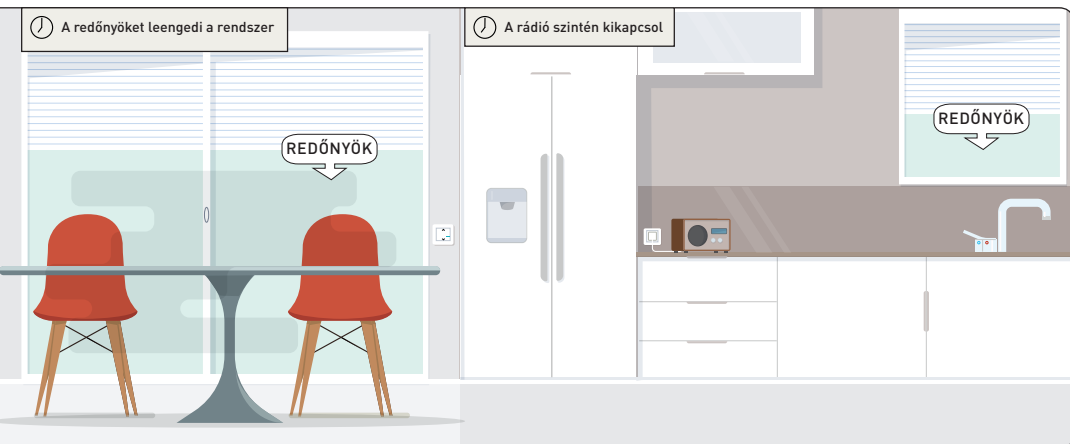

A redőnyöket leengedi a rendszer