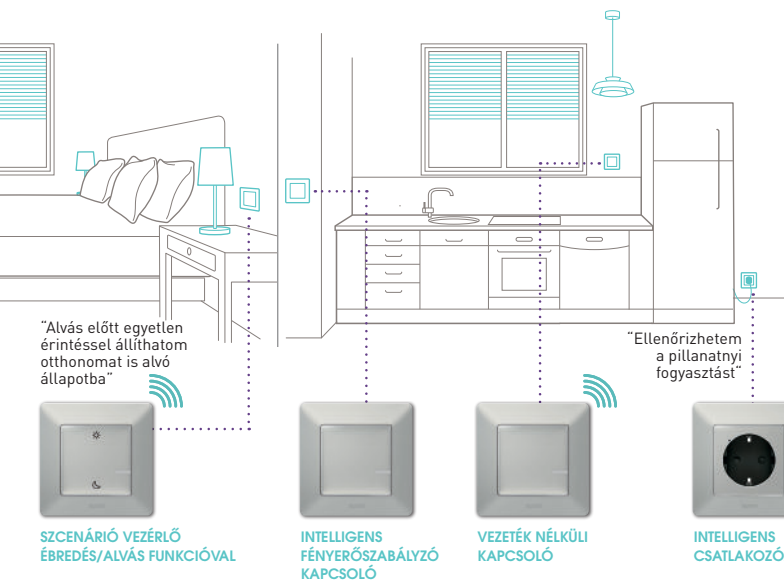

Valena™ Life/Allure Netatmo illeszkedik új és meglévő lakásokhoz egyaránt Moduláris, könnyen személyre szabható intelligens megoldás

2

A KIEGÉSZÍTŐ CSOMAGGAL ÉS TOVÁBBI TERMÉKEKKEL ÚJ MEGOLDÁSOKAT ADHAT OTTHONÁHOZ

3