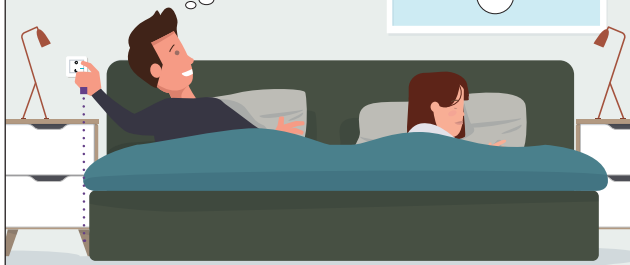

⌚ Hálószoba, nappali, étkező és konyha: központilag vezérelt eszközök egy gombnyomással irányíthatóak.

ÉBRESZTŐ

⌚ A TV bekapcsol

Valena™ Life/Allure Netatmo illeszkedik új és meglévő lakásokhoz egyaránt Moduláris, könnyen személyre szabható intelligens megoldás