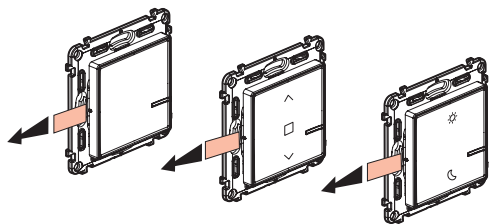

VEZETÉK NÉLKÜLI ESZKÖZÖK PÁROSÍTÁSA

4. LÉPÉS

VEZETÉK NÉLKÜLI ESZKÖZÖK AKTIVÁLÁSA

Távolítsa el a védőfóliákat.