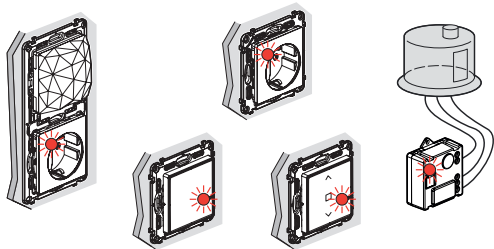

INTELLIGENS MIKROMODUL

Közvetlenül a fényforrásokhoz szerelhető. Egy vagy több vezeték nélküli kapcsolóval és / vagy hagyományos nyomógombokkal vezérelhető.

VEZETÉK NÉLKÜLI REDŐNYKAPCSOLÓ

Intelligens redőnykapcsoló vezérléséhez, mellyel akár központosíthatjuk otthonunk redőnyvezérlését is.

VEZETÉK NÉLKÜLI SZCENÁRIÓ KAPCSOLÓ

Egy gombnyomással kapcsolhatjuk otthonunk világítását, vezérelhetjük a redőnyöket, továbbá a csatlakozó aljzatok segítségével az elektromos berendezéseket is.

AZ INTELLIGENS TERMÉKEK
A VALENA™ LIFE ÉS VALENA™ ALLURE
TERMÉKCSALÁD RÉSZÉT KÉPEZIK

VALENA™ LIFE/ALLURE NETATMO INTELLIGENS OTTHON, KÖNNYEDÉN

HÁLÓZAT LÉTREHOZÁSA

1. LÉPÉS

KÖSSÉ BE INTELLIGENS ESZKÖZEIT: KÖZPONTI EGYSÉG, INTELLIGENS ALJZAT, FÉNYERŐSZABÁLYZÓS KAPCSOLÓ, ...

Miután bekötötte és beszerelte a termékeket, kapcsolja vissza otthona áramellátását.