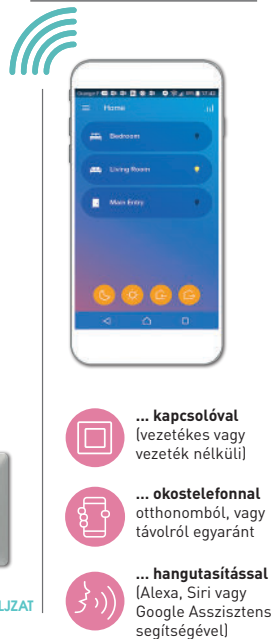

OTTHONÁT VEZÉRELHETI TÖBB MÓDON IS