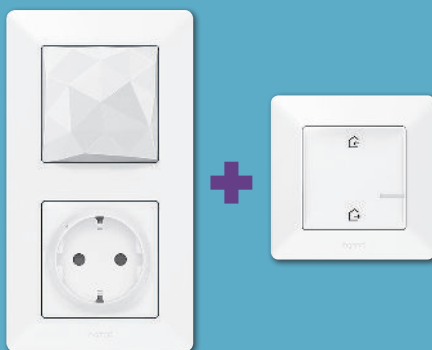

KÖLTSÉGHATÉKONY MEGOLDÁS

A Legrand által újragondolt intelligens rendszernek köszönhetően mindenki számára elérhetővé vált az okos otthonok világa. A Kezdő csomag mellé válasszon otthonához megfelelően kiegészítőket, melyek könnyedén integrálhatóak egymáshoz.

A Valena™ Life/Allure Netatmo kompatibilis az összes nagy márkával és platformmal - mint az Apple HomeKit, Google Home, Amazon Echo, Somfy, Bubbendorff, Netatmo és IFTTT - ennek köszönhetően további funkciókat tud hozzáadni otthonához.

ELEM
ONSÁG
ERŰEN