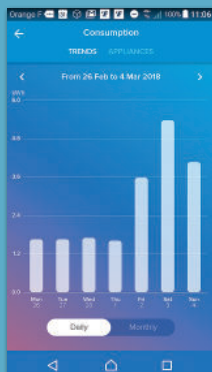

AMIVEL SOKAT SPÓROLHAT

Tegye kényelmessé hétköznapjait, miközben pénz és energiát spórol. A Home + Control applikációban részletesen nyomon követheti otthona energiafogyasztását. Ellenőrizzen külön egy eszközt, vagy a rendszer teljes energiafogyasztását és optimalizálja könnyedén a háztartás energiahatékonyságát.

HOME + CONTROL
Kövesse nyomon és optimalizálja otthona energiafogyasztását