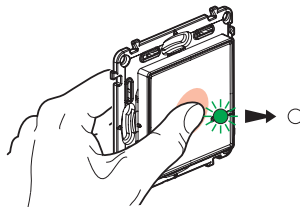

VEZETÉK NÉLKÜLI ESZKÖZÖK PÁROSÍTÁSA

4. LÉPÉS

VEZETÉK NÉLKÜLI ESZKÖZÖK AKTIVÁLÁSA

Távolítsa el a védőfóliákat.

Aktiváláshoz röviden nyomja meg a kapcsolókat.

>> A jelzőfény rövid ideig zölden villog, majd kialszik

⌚ Hálószoba, nappali, étkező és konyha: központilag vezérelt eszközök egy gombnyomással irányíthatóak.

ÉBRESZTŐ

⌚ A TV bekapcsol

Valena™ Life/Allure Netatmo illeszkedik új és meglévő lakásokhoz egyaránt Moduláris, könnyen személyre szabható intelligens megoldás